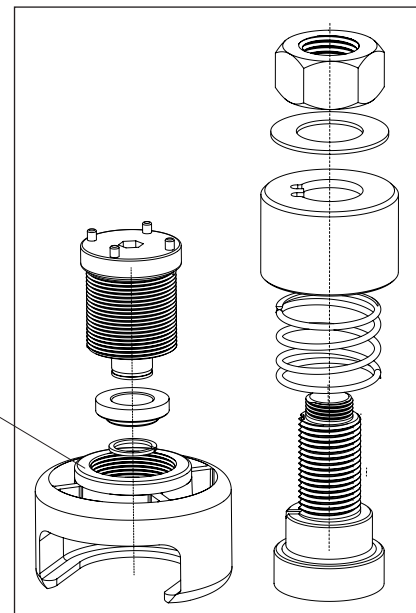

UT-FC120

Attrezzo montaggio/smontaggio guarniture OVER-TORQUE™ (per avvitatori automatici)
OVER-TORQUE™ crankset assembly & disassembly tool (industrial machine assist assembly tool)

UT-BB141

Adattatore OVER-TORQUE™ per utensile UT-BB140
per piantaggio calotte integrate

OVER-TORQUE™ adapter for tool UT-BB140 for
crankset overboard cups

Adapteur OVER-TORQUE™ pour outil UT-BB140 pour
cuvettes pédalier

Adapter-kit für OVER-TORQUE™ KRG für Werkzeug
UT-BB140