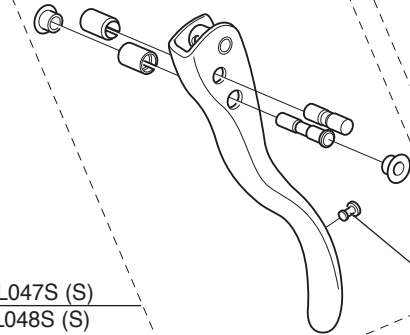

VELOCE 10S

POWER-SHIFT

BLACK	WHITE	RED
EC-AT500B (R+L)	EC-AT500W (R+L)	EC-AT500R (R+L)

EC-SR103 (2 pcs)

R: EC-VL200
L: EC-AT401C

(insert for big hands)
EC-SR040 (R+L)

R: EC-VL047B (B) - EC-VL047S (S)
L: EC-VL048B (B) - EC-VL048S (S)