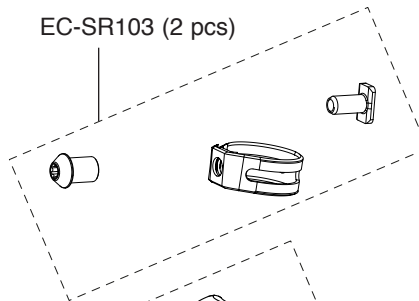

R: EC-SR004
L: EC-SR005

R: EC-RE747
L: EC-RE648

EC-SR050
(R+L - 5 pairs)

(insert for big hands)
EC-SR040 (R+L)

CHORUS 11S

CARBON - ULTRA-SHIFT

BLACK	WHITE	RED
EC-SR600 (R+L)	EC-SR600W (R+L)	EC-SR600R (R+L)

EC-SR103 (2 pcs)