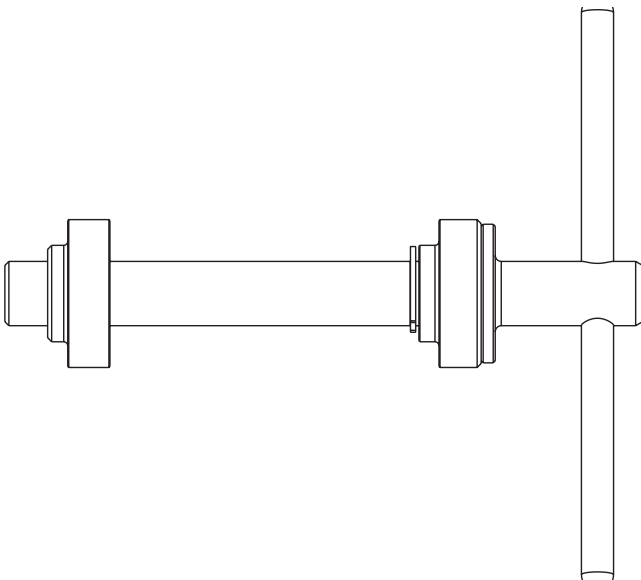

UT-BB240

Utensile per piantaggio calotte integrate OS-Fit™
Tool for OS-Fit™ crankset overboard cups
Outil pour cuvettes pédalier OS-Fit™
Werkzeug für OS-Fit™ Kettenradgarnitur Lagerschalen