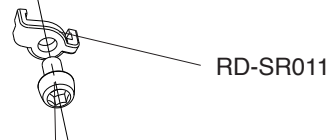

CHORUS 11S

RD-CH500 (11s - 8,4 mm)

RD-CH602

RD-CH030

5-RD-RE112