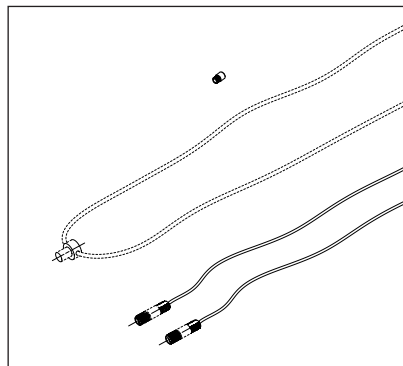

UT-PU030
Kit installazione tubo obliquo
PU EPS V2

EPS V2 PU down-tube
installation tool