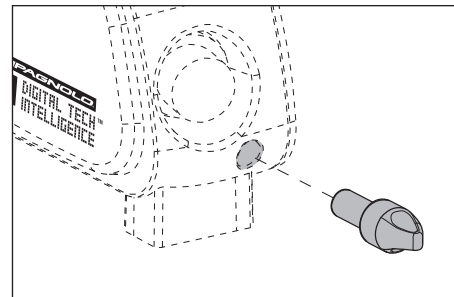

EPS-003
Magnete spegnimento sistema di potenza (5 pz.)
Switch-off magnet (5 pcs.)