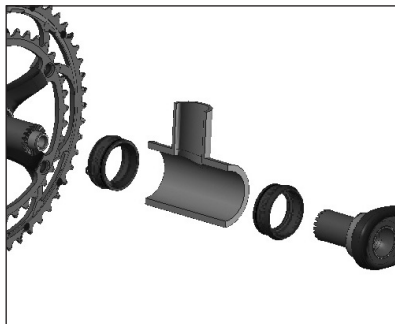

UT-BB130

Chiave per calotte esterne guarnitura
Tool for crankset overboard cups
Outil pour cuvettes pédalier
Werkzeug für Kettenradgarnitur Lagerschalen

UT-BB240

Utensile per piantaggio calotte integrate OS-Fit™
Tool for OS-Fit™ crankset overboard cups
Outil pour cuvettes pédalier OS-Fit™
Werkzeug für OS-Fit™ Kettenradgarnitur Lagerschalen