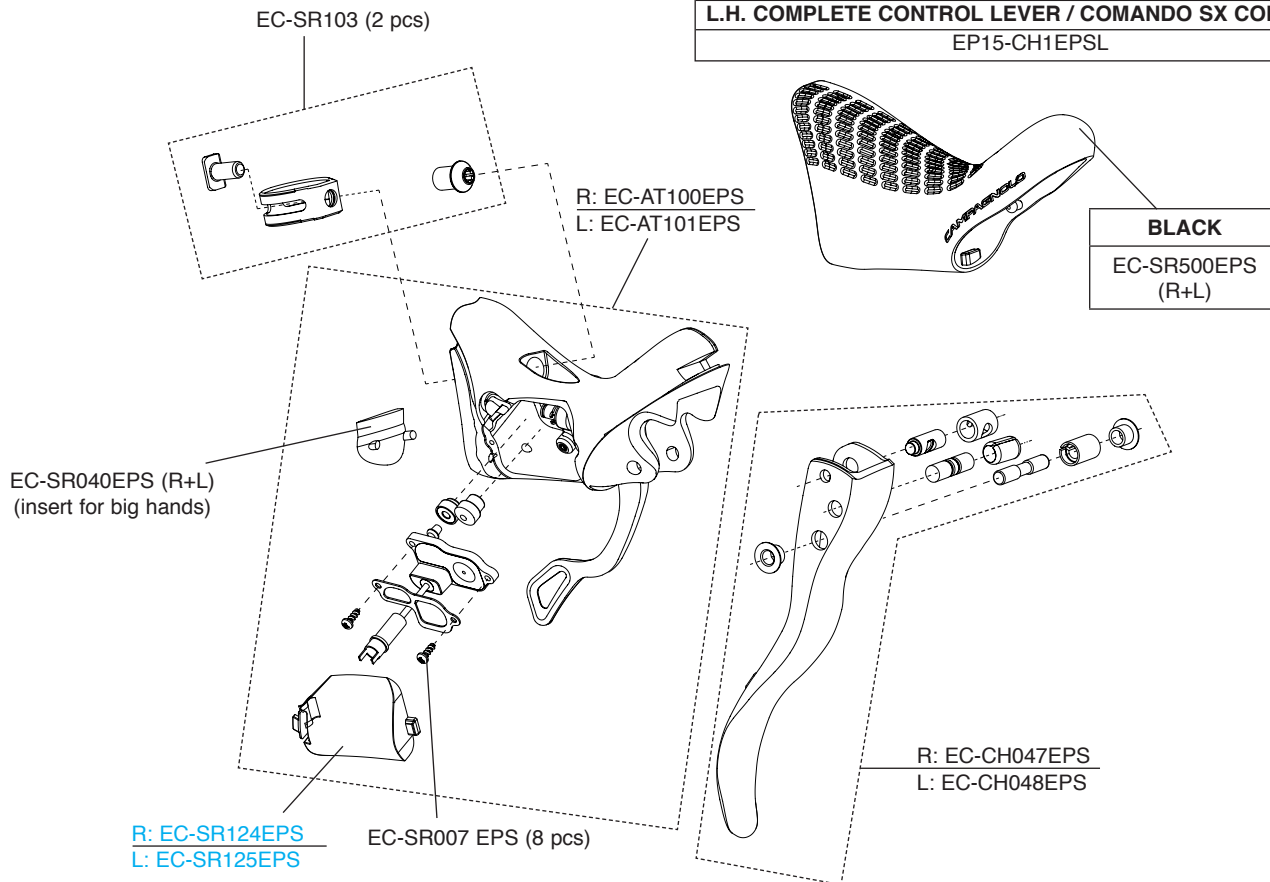

L.H. COMPLETE CONTROL LEVER / COMANDO SX COMPLETO

EP15-CH1EPSL

SUPER RECORD 11S

CARBON - ULTRA-SHIFT

BLACK	WHITE	RED
EC-SR600 (R+L)	EC-SR600W (R+L)	EC-SR600R (R+L)

EC-SR103 (2 pcs)

R: EC-SR200
L: EC-SR201

R: EC-SR004
L: EC-SR005