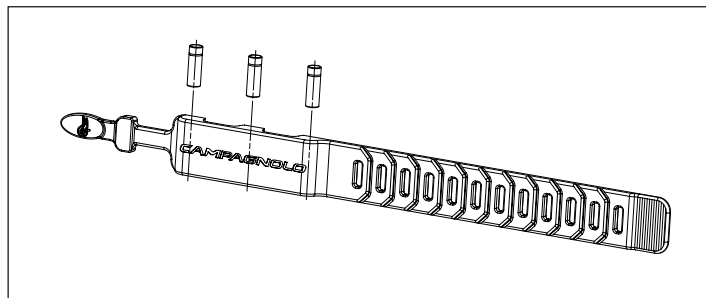

EPS-006
Fascia spegnimento magnetica

Magnetic power block strap