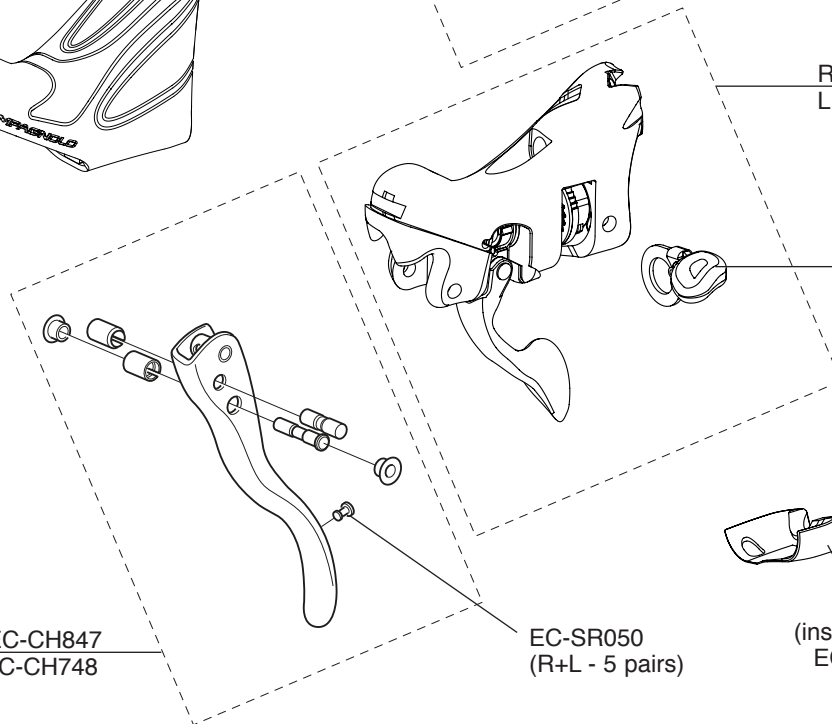

R: EC-SR004
L: EC-SR005

R: EC-RE747
L: EC-RE648

EC-SR050
(R+L - 5 pairs)

(insert for big hands)
EC-SR040 (R+L)

CHORUS 11S

CARBON - ULTRA-SHIFT

BLACK	WHITE	RED
EC-SR600 (R+L)	EC-SR600W (R+L)	EC-SR600R (R+L)

EC-SR103 (2 pcs)

R: EC-RE300
L: EC-RE301

R: EC-SR004
L: EC-SR005

R: EC-CH847
L: EC-CH748

EC-SR050
(R+L - 5 pairs)

(insert for big hands)
EC-SR040 (R+L)

EC-PO500
(R+L)

EC-PO003 (2 pcs)

R: EC-PO400 (black/silver)
L: EC-PO401 (black/silver)