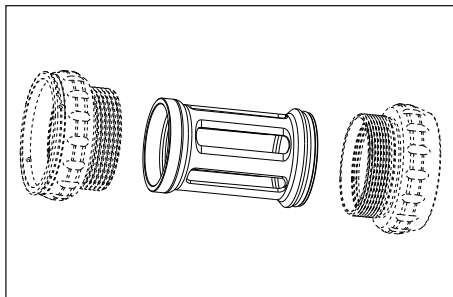

EPS-001
Cilindro guida-cavi
BB cable guide