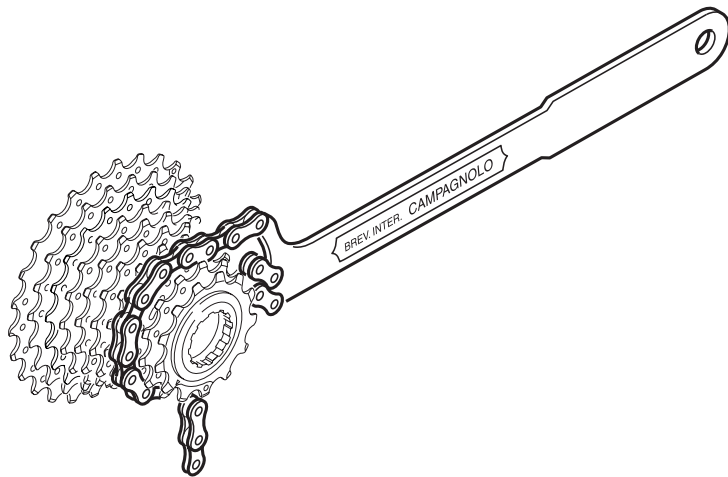

SPROCKETS

UT-CS060

Chiave con catena 10s per smontaggio pignoni 11s, 10s, 9s e 8s

Spanner with 10s chain for 11, 10, 9 and 8s sprockets

Fouet à chaîne 10s pour pignons 11s, 10s, 9s et 8s

Zahnkranzabnehmer mit Rennkette 10s für 11-, 10-, 9- und 8s Ritzeln