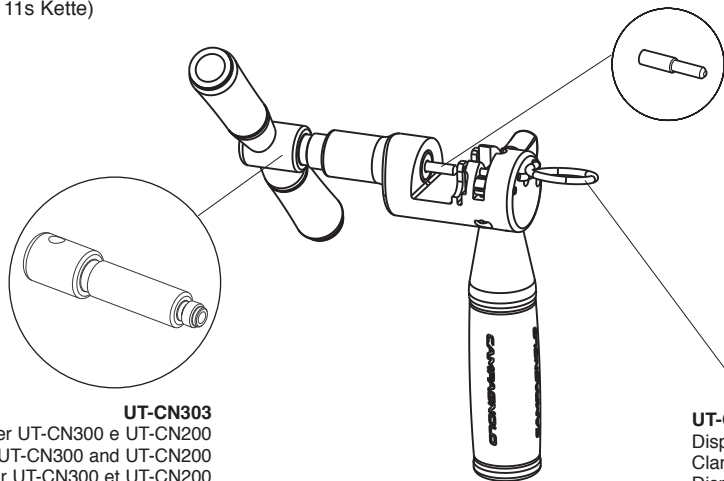

CHAIN

UT-CN300

Utensile per *Ultra-Link™* (solo catene 11s)

Tool for *Ultra-Link™* (11s chains only)

Outil pour *Ultra-Link™* (seulement chaînes 11s)

Werkzeug für *Ultra-Link™* (nur 11s Kette)

UT-CN301

Spintore per UT-CN300 e UT-CN200
Pusher for UT-CN300 and UT-CN200
Poinçon pour UT-CN300 et UT-CN200
Schieber für UT-CN300 und UT-CN200

UT-CN303

Perno centrale per UT-CN300 e UT-CN200
Central axle for UT-CN300 and UT-CN200
Axe central pour UT-CN300 et UT-CN200
Achse für UT-CN300 und UT-CN200

UT-CN302

Dispositivo di blocco per UT-CN300
Clamping device for UT-CN300
Dispositif de blocage pour UT-CN300
Sperrvorrichtung für UT-CN300