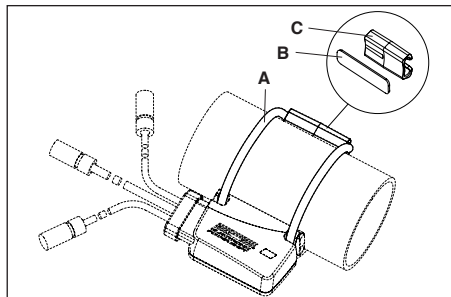

EPS-002
Accessori montaggio sistema di interfaccia (A+B+C)
Kit for interface assembly (A+B+C)