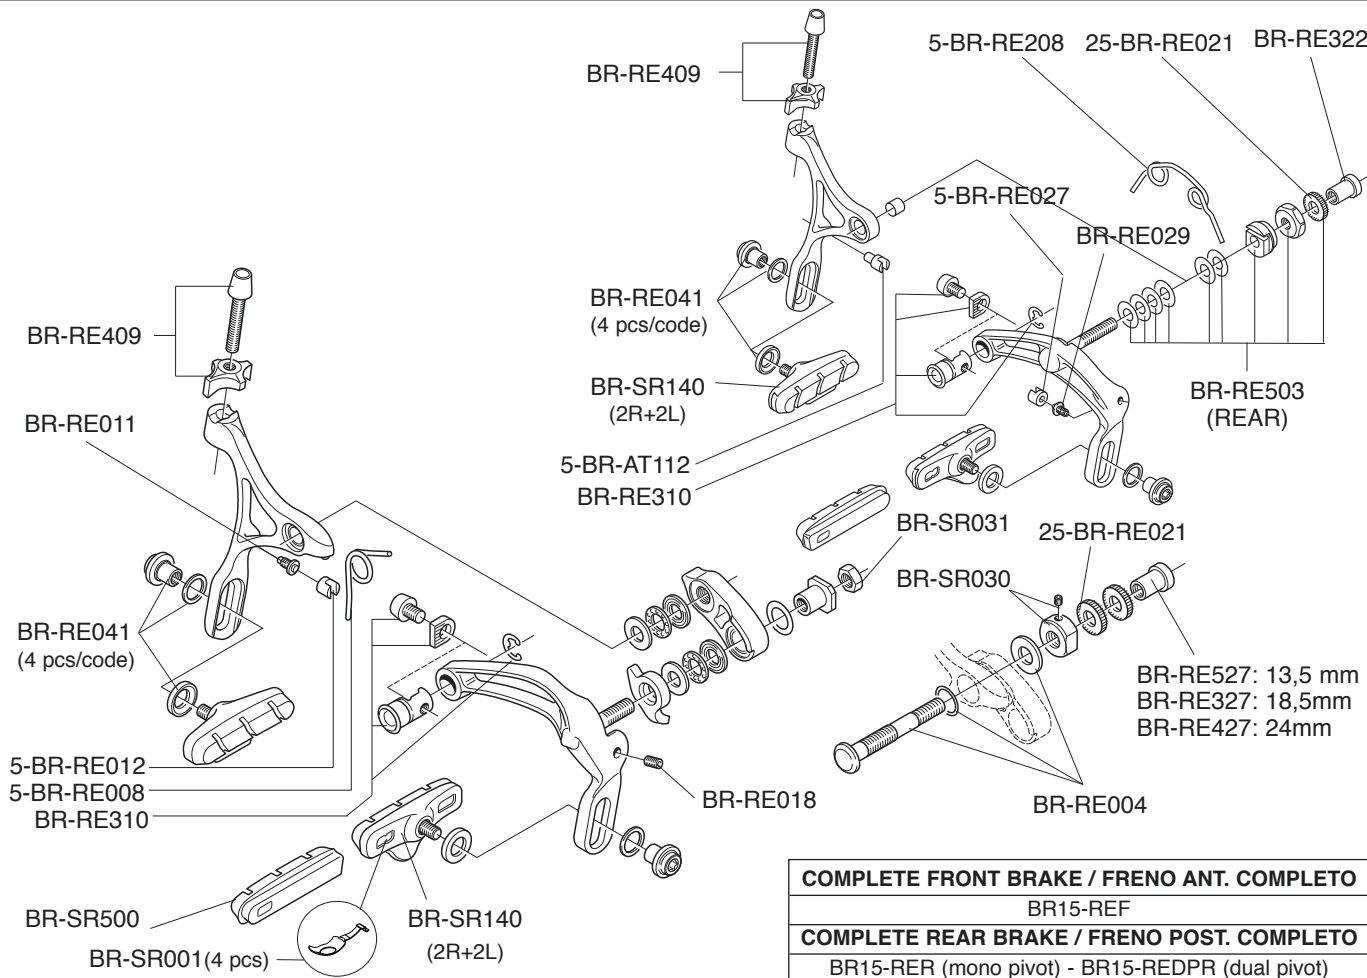

COMPLETE FRONT BRAKE / FRENO ANT. COMPLETO
BR15-REF
COMPLETE REAR BRAKE / FRENO POST. COMPLETO
BR15-RER (mono pivot) - BR15-REDPR (dual pivot)