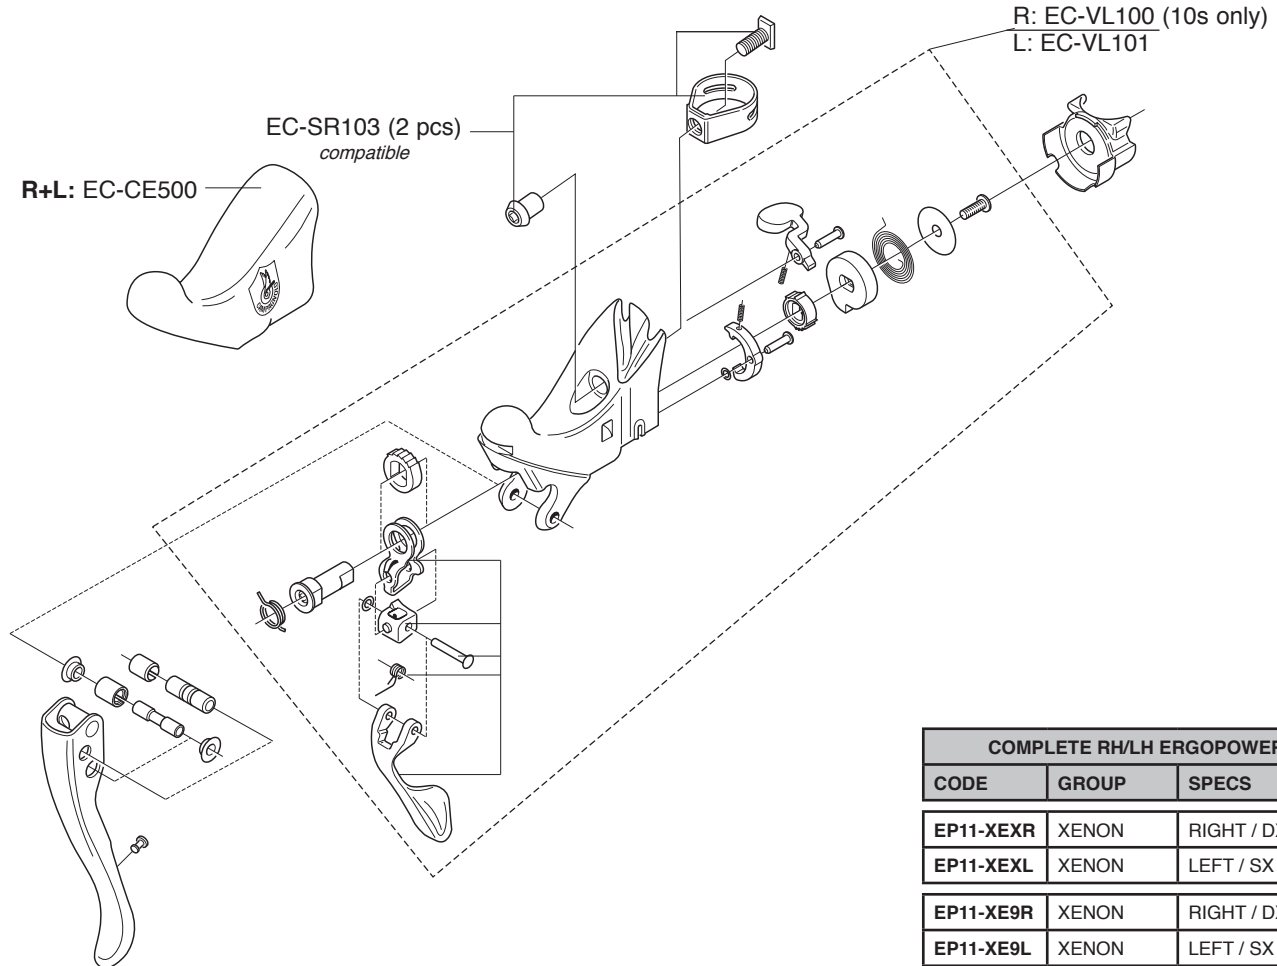

ALL VERSIONS

ESCAPE

COMPLETE RH/LH ERGOWPOWER		
CODE	GROUP	SPECS
EP11-XEXR	XENON	RIGHT / DX 10S
EP11-XEXL	XENON	LEFT / SX
EP11-XE9R	XENON	RIGHT / DX 9S
EP11-XE9L	XENON	LEFT / SX