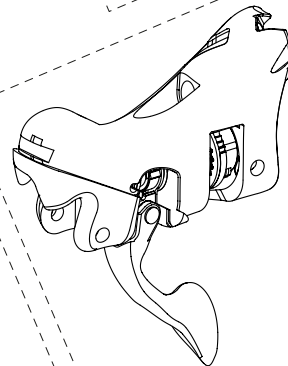

L.H. COMPLETE CONTROL LEVER / COMANDO SX COMPLETO

EP15-CH1EPSL

SUPER RECORD 11S

CARBON - ULTRA-SHIFT

BLACK	WHITE	RED
EC-SR600 (R+L)	EC-SR600W (R+L)	EC-SR600R (R+L)

EC-SR103 (2 pcs)

R: EC-SR200
L: EC-SR201

R: EC-SR004
L: EC-SR005