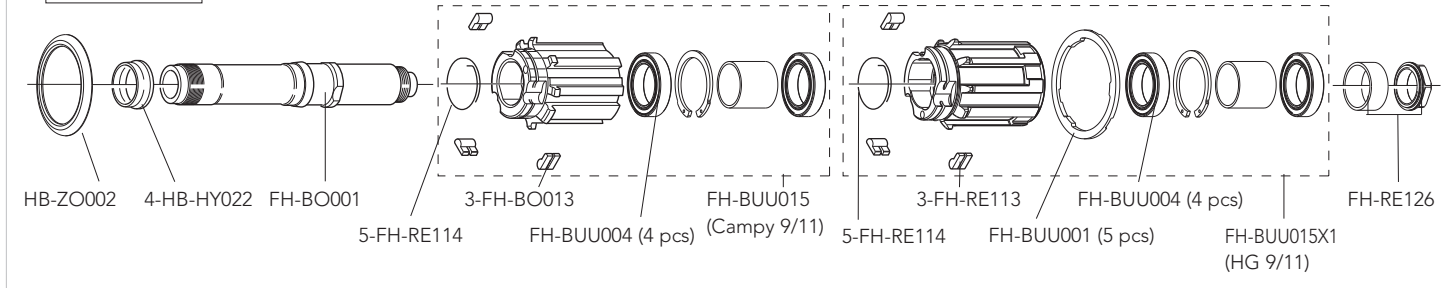

**HB-HY100
CULT™ KIT**
2 x HB-RE021
2 x HB-HY022
2 x HB-HY024
2 x HB-HY123