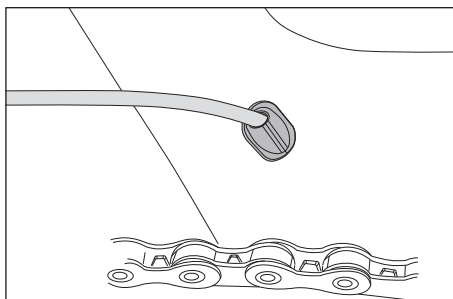

CG-CS001EPS
Gommino passacavi (20 pz.)
Grommet for cables (20 pcs.)