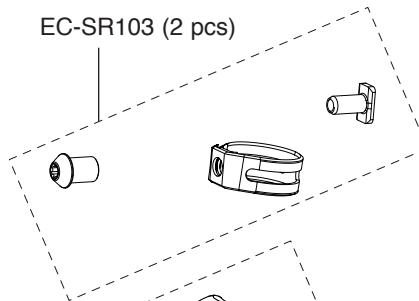

L.H. COMPLETE CONTROL LEVER / COMANDO SX COMPLETO

EP15-CH1EPSL

SUPER RECORD 11S

CARBON - ULTRA-SHIFT

BLACK	WHITE	RED
EC-SR600 (R+L)	EC-SR600W (R+L)	EC-SR600R (R+L)

EC-SR103 (2 pcs)

R: EC-SR200
L: EC-SR201

R: EC-SR004
L: EC-SR005