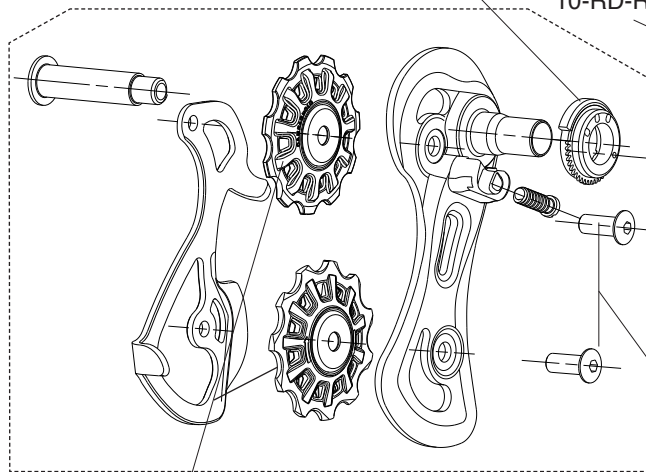

CHORUS 11S

RD-CH500 (11s - 8,4 mm)

RD-CH602

RD-CH030

5-RD-RE112