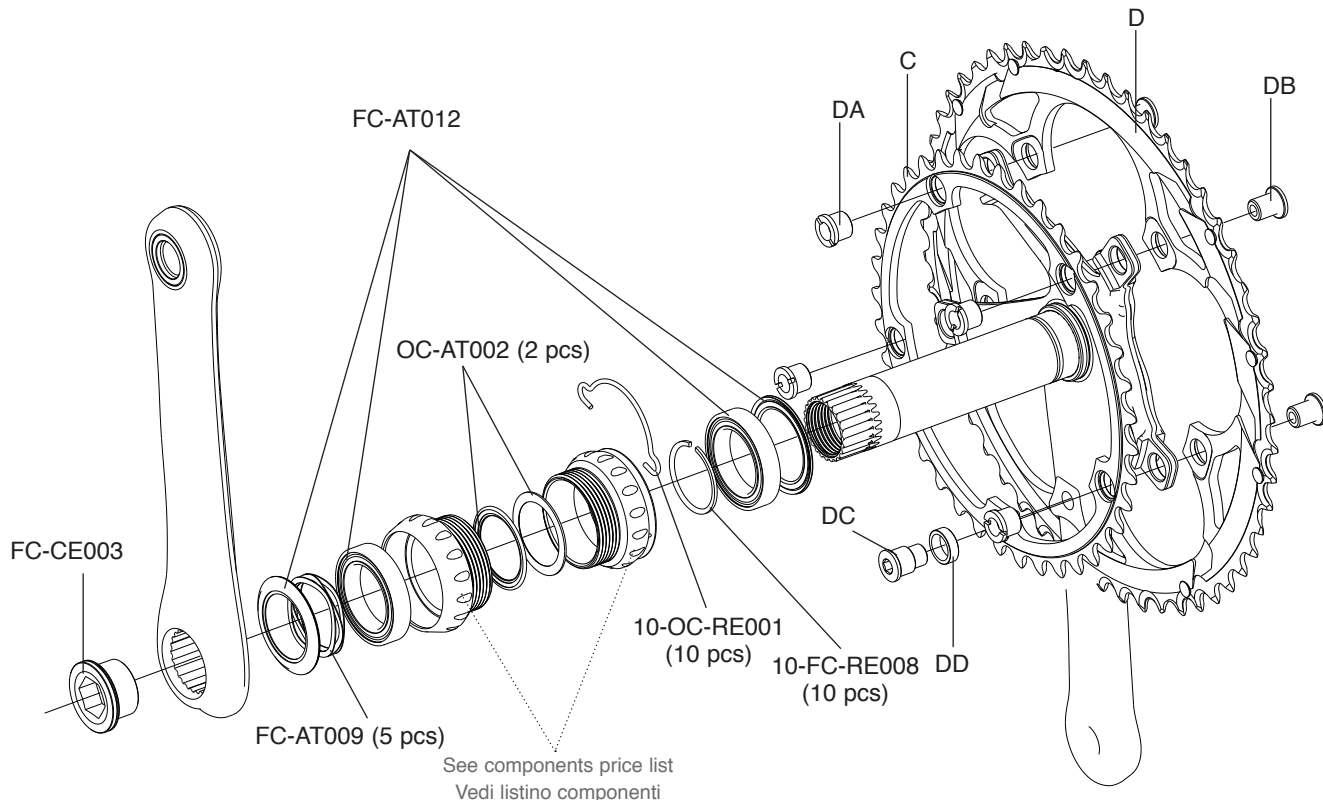

VELOCE 10S

ALUMINIUM - POWER-TORQUE

	BLACK	SILVER

C	Z39	FC-VL339	FC-VL439

D	Z52 for 39 Z53 for 39	FC-CE252 FC-CE253	FC-VL652 FC-VL553

FC-VL200
KIT VITI / SCREWS&NUTS

4 DA + 4 DB + 1 DC + 1 DD

See components price list
Vedi listino componenti