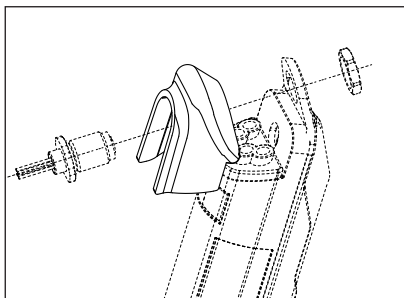

EPS-005
Cappuccio per installazione est. PU EPS V2
(5pz)

PU EPS V2 external mount connecor cap
(5pcs)