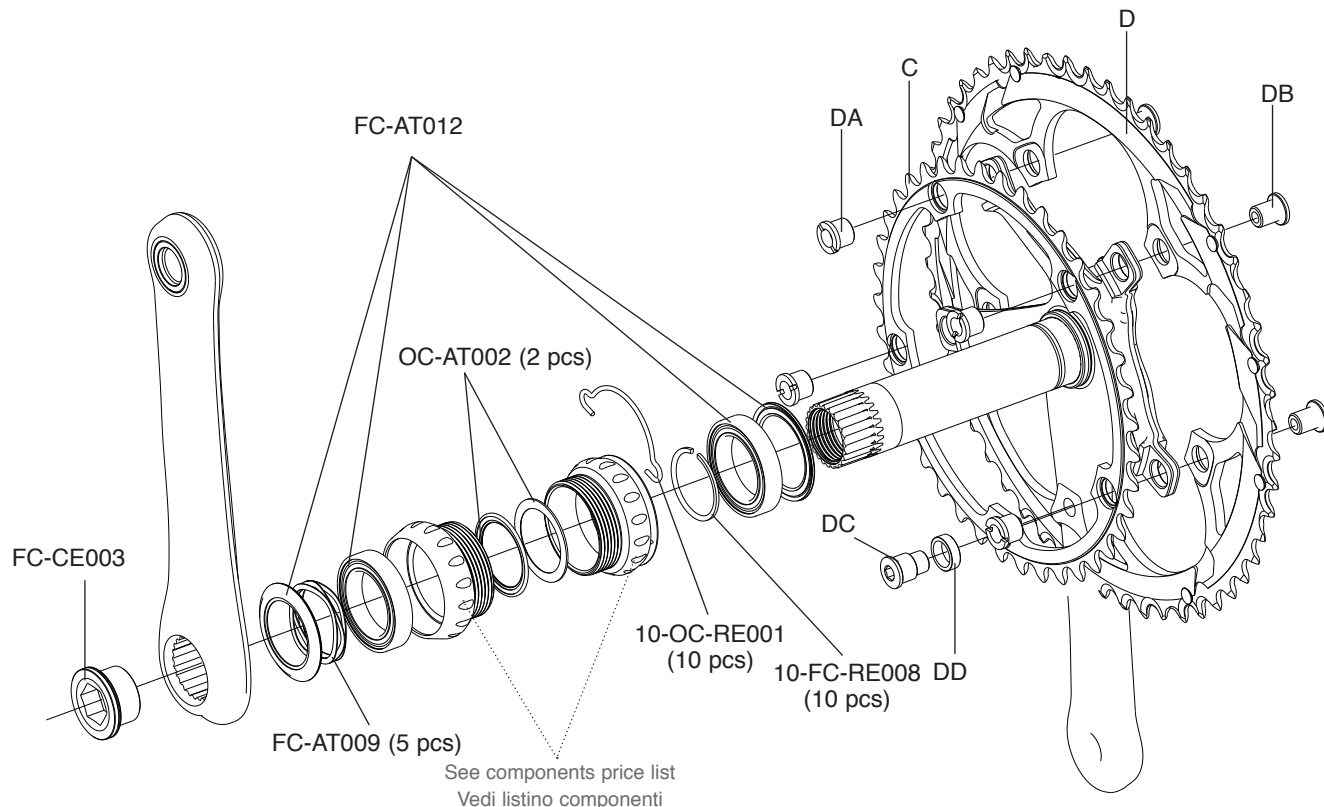

VELOCE 10S CT

ALUMINIUM - POWER-TORQUE

BLACK

SILVER

C	Z34	FC-VL434	FC-VL534
D	Z50 for 34	FC-CE450	FC-VL450

FC-VL200
KIT VITI / SCREWS&NUTS

4 DA + 4 DB + 1 DC + 1 DD