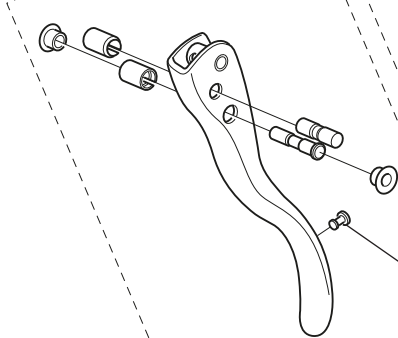

R: EC-SR004
L: EC-SR005

R: EC-RE747
L: EC-RE648