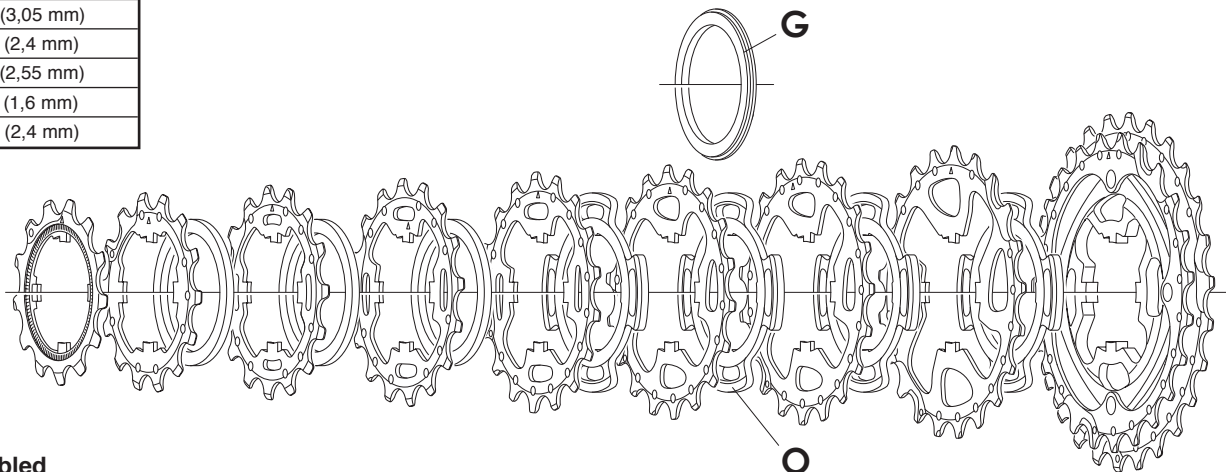

DISTANZIALI / SPACERS

G = CS-602 (2,55 mm)

M = CS-606 (3,05 mm)

N = CS-607 (2,4 mm)

O = CS-609 (2,55 mm)

P = CS-608 (1,6 mm)

Q = CS-610 (2,4 mm)

* pre-assembled