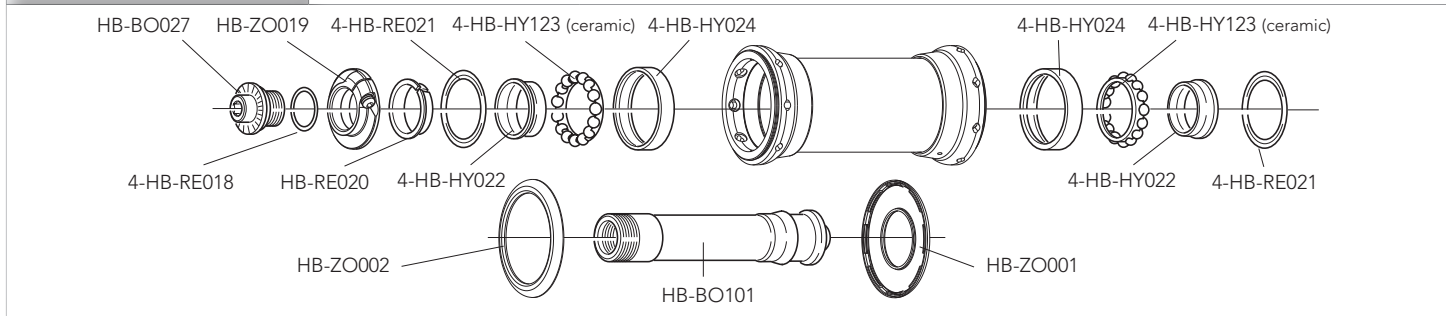

HUBS

HB-BO031 (3 pcs)
RATCHET RING /
INSERTO A
CREMAGLIERA
(SERVICE CENTER only)