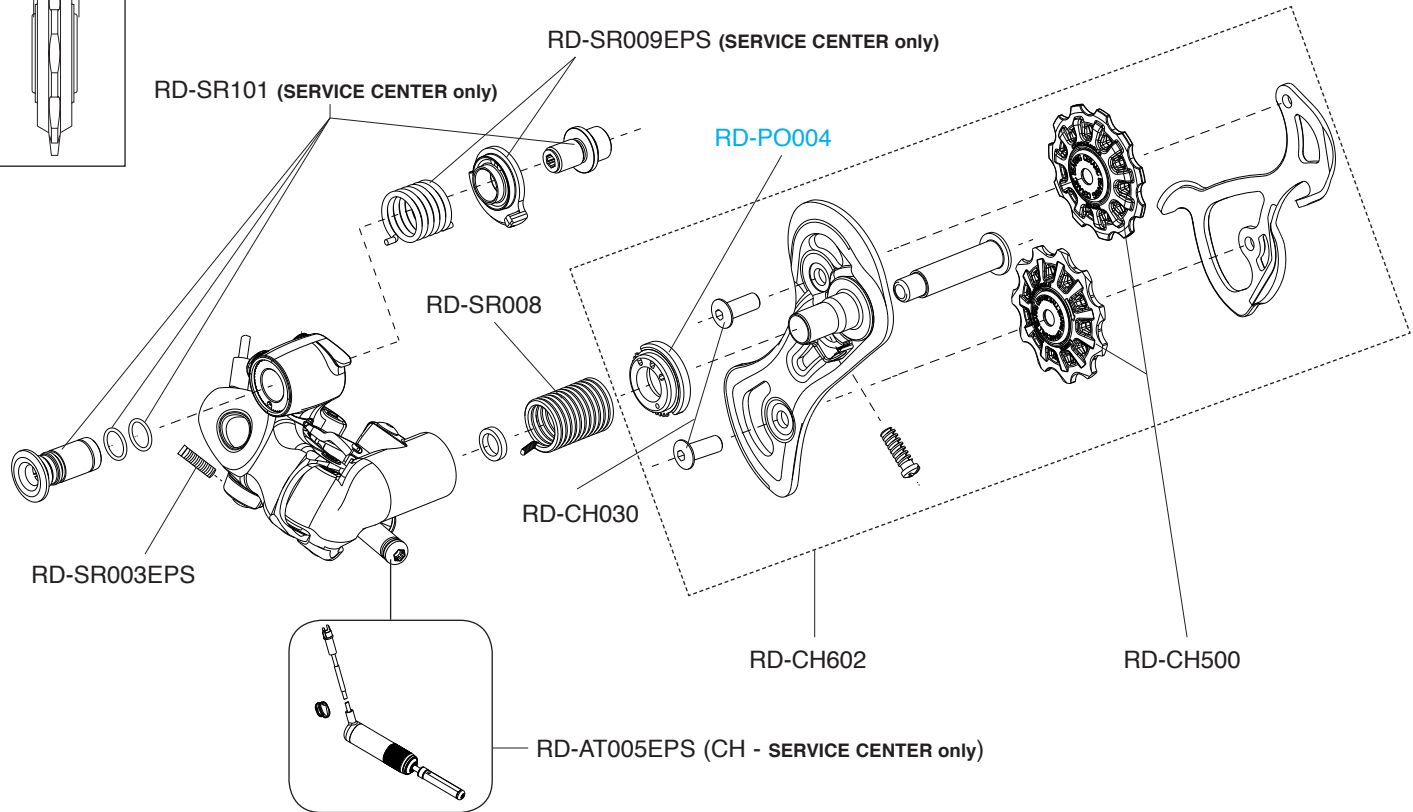

FC-SR200
KIT VITI / SCREWS&NUTS
 4 AA + 1 AB + 1 AC

* non compatibili con ingranaggi di gamme 2010 e precedenti

* not compatible with 2010 range and previous chainrings

SUPER RECORD EPS / RECORD EPS

CHORUS EPS