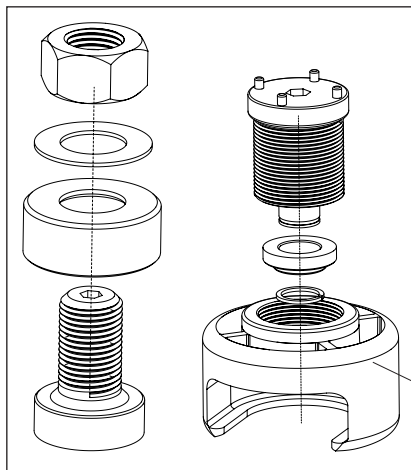

UT-BB130

Chiave per calotte esterne guarnitura
Tool for crankset overboard cups
Outil pour cuvettes pédalier
Werkzeug für Kettenradgarnitur Lagerschalen

UT-BB240

Utensile per piantaggio calotte integrate OS-Fit™
Tool for OS-Fit™ crankset overboard cups
Outil pour cuvettes pédalier OS-Fit™
Werkzeug für OS-Fit™ Kettenradgarnitur Lagerschalen