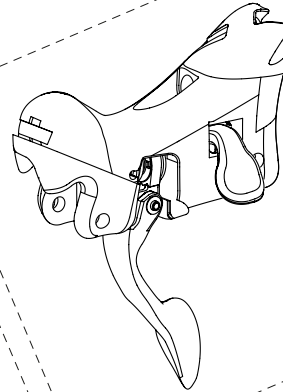

VELOCE 10S

POWER-SHIFT

BLACK	WHITE	RED
EC-AT500B (R+L)	EC-AT500W (R+L)	EC-AT500R (R+L)

EC-SR103 (2 pcs)

R: EC-VL200
L: EC-AT401C

(insert for big hands)
EC-SR040 (R+L)

R: EC-VL047B (B) - EC-VL047S (S)
L: EC-VL048B (B) - EC-VL048S (S)