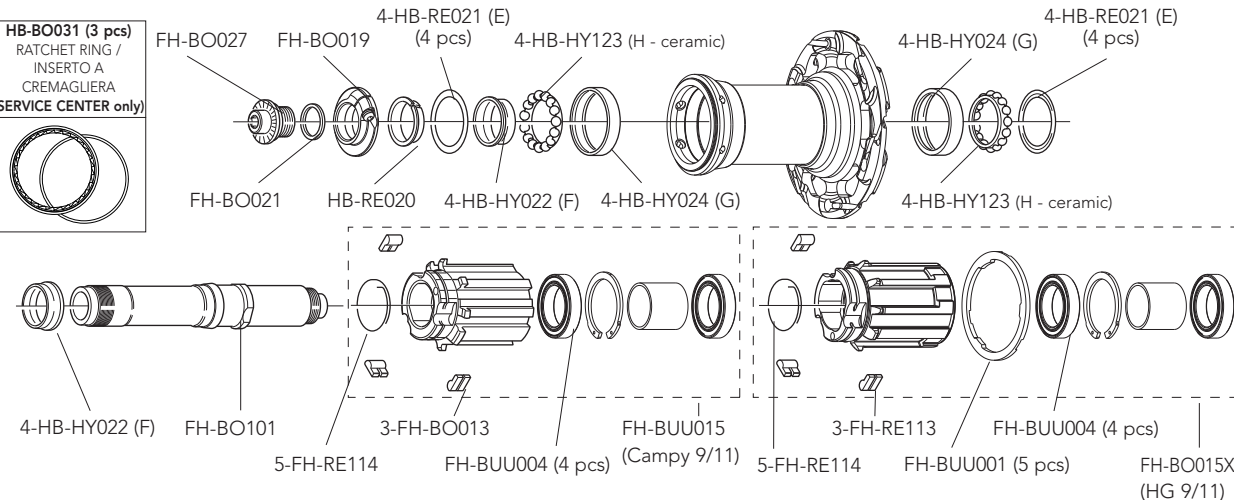

**HB-HY100
CULT™ KIT**
2 x A, 2 x B,
2 x C, 2 x D

QUICK-RELEASES	QR12-BUUBFR	front + rear