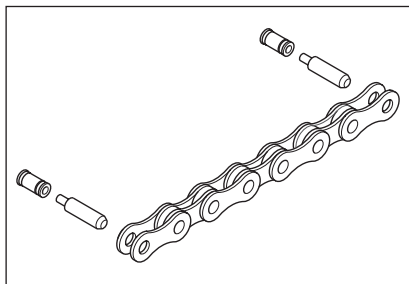

Schieber für UT-CN300 und UT-CN200

UT-CN202

Dispositivo di blocco per UT-CN200

Clamping device for UT-CN200

Dispositif de blocage pour UT-CN200

Sperrvorrichtung für UT-CN200

CN-RE400

HD-Link™ Ultra Narrow™ (5,9 mm) per catene C10™ Ultra Narrow™