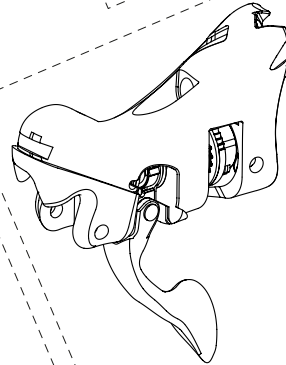

R: EC-SR247
L: EC-SR248

EC-SR050
(R+L - 5 pairs)

(insert for big hands)
EC-SR040 (R+L)

RECORD 11S

CARBON - ULTRA-SHIFT

BLACK	WHITE	RED
EC-SR600 (R+L)	EC-SR600W (R+L)	EC-SR600R (R+L)

EC-SR103 (2 pcs)

R: EC-RE300
L: EC-RE301