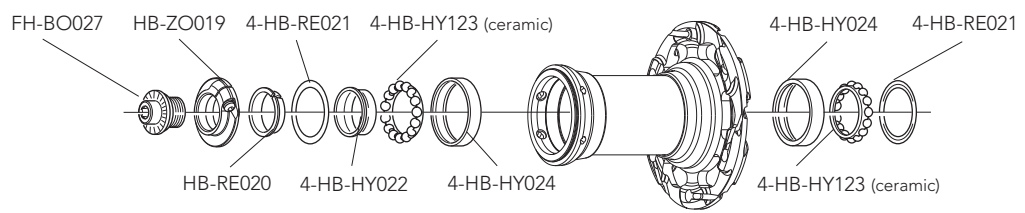

HUBS

HB-BO031 (3 pcs)
RATCHET RING /
INSERTO A
CREMAGLIERA
(SERVICE CENTER only)

**HB-HY100
CULT™ KIT**
2 x HB-RE021
2 x HB-HY022
2 x HB-HY024
2 x HB-HY123

QUICK-RELEASES	QR12-BUUBFR	front + rear