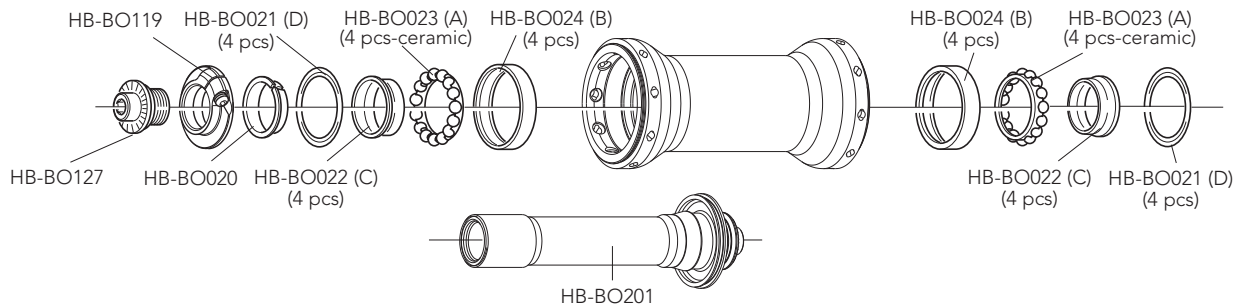

HUBS

**HB-BO100
CULT™ KIT**
front
2 x A, 2 x B,
2 x C, 2 x D