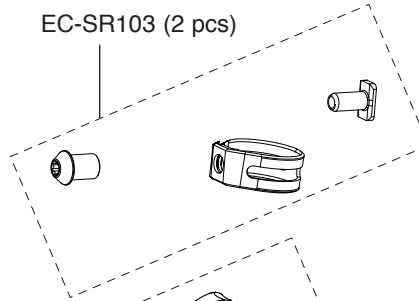

R: EC-SR247
L: EC-SR248

EC-SR050
(R+L - 5 pairs)

(insert for big hands)
EC-SR040 (R+L)

RECORD 11S

CARBON - ULTRA-SHIFT

BLACK	WHITE	RED
EC-SR600 (R+L)	EC-SR600W (R+L)	EC-SR600R (R+L)

EC-SR103 (2 pcs)

R: EC-RE300
L: EC-RE301