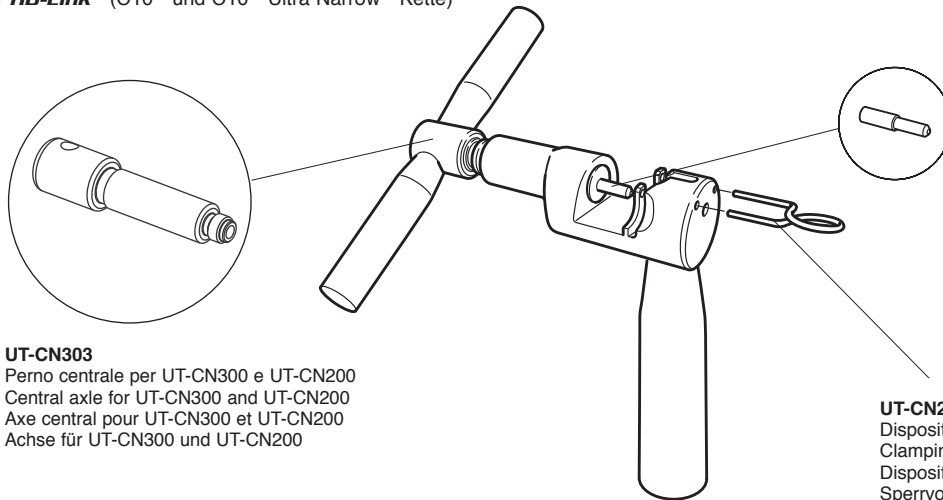

CHAIN

CAMPY™ UT-CN200

Utensile per **HD-Link™** (catene C10™ e C10™ Ultra Narrow™)

Tool for **HD-Link™** (C10™ and C10™ Ultra Narrow™ chains)

Outil pour **HD-Link™** (chaînes C10™ et C10™ Ultra Narrow™)

Werkzeug für **HD-Link™** (C10™ und C10™ Ultra Narrow™ Kette)

UT-CN303

Perno centrale per UT-CN300 e UT-CN200

Central axle for UT-CN300 and UT-CN200

Axe central pour UT-CN300 et UT-CN200

Achse für UT-CN300 und UT-CN200

UT-CN301

Spintore per UT-CN300 e UT-CN200

Pusher for UT-CN300 and UT-CN200

Poinçon pour UT-CN300 et UT-CN200

Schieber für UT-CN300 und UT-CN200

UT-CN202

Dispositivo di blocco per UT-CN200

Clamping device for UT-CN200

Dispositif de blocage pour UT-CN200

Sperrvorrichtung für UT-CN200