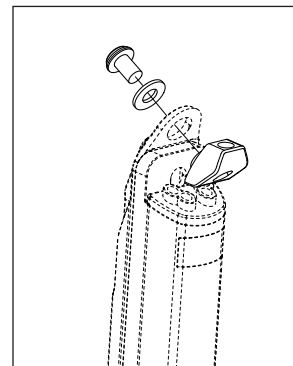

UT-PU020
Adattatore per installazione
rovesciata PU EPS V2

EPS V2 PU internal upside-
down installation adapter