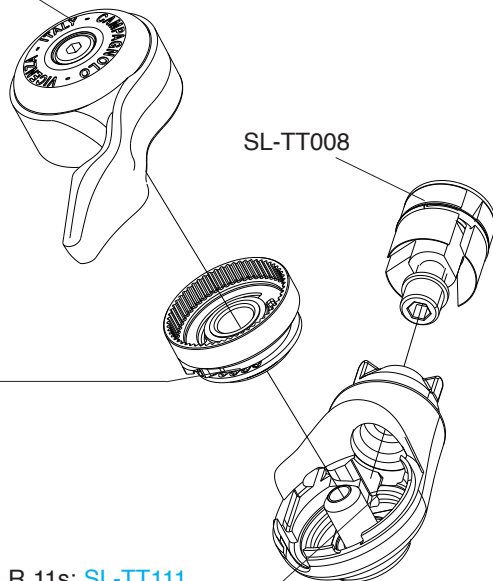

SHIFTING LEVERS 11S

R.H. COMPLETE CONTROL LEVER / COMANDO DX COMPLETO

SL17-TT11R

L.H. COMPLETE CONTROL LEVER / COMANDO SX COMPLETO

SL17-TT11L

CABLES & CASINGS / CAVI E GUAINE

CG-SL500

R: SL-TT003

L: SL-TT004

R: SL-TT007

L: SL-TT106

R 11s: SL-TT111

L 11s: SL-TT112