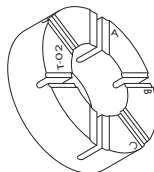

UT-WH010

Anello anti-rotazione raggi
Spoke antirotation ring
Bague antirotation des rayons

UT-WH020

Inserto nipplo attira-magnete per EURUS™/SHAMAL™ ULTRA™
Magnet-attracting nipple insert for EURUS™/SHAMAL™ ULTRA™
Insert d'écrou pour attirer l'aimant EURUS™/SHAMAL™ ULTRA™

UT-WH035

Inserto nipplo attira-magnete per ZONDA™ 2012
Magnet-attracting nipple insert for ZONDA™ 2012
Insert d'écrou pour attirer l'aimant ZONDA™ 2012

UT-WH160

Inserto nipplo attira-magnete per BULLET/BULLET ULTRA
Magnet-attracting nipple insert for BULLET/BULLET ULTRA
Insert d'écrou pour attirer l'aimant BULLET/BULLET ULTRA

UT-WH090

Chiave tiraraggi BULLET/BULLET ULTRA/BORA ULTRA 80
Spoke wrench BULLET/BULLET ULTRA/BORA ULTRA 80
Clé à rayons BULLET/BULLET ULTRA/BORA ULTRA 80