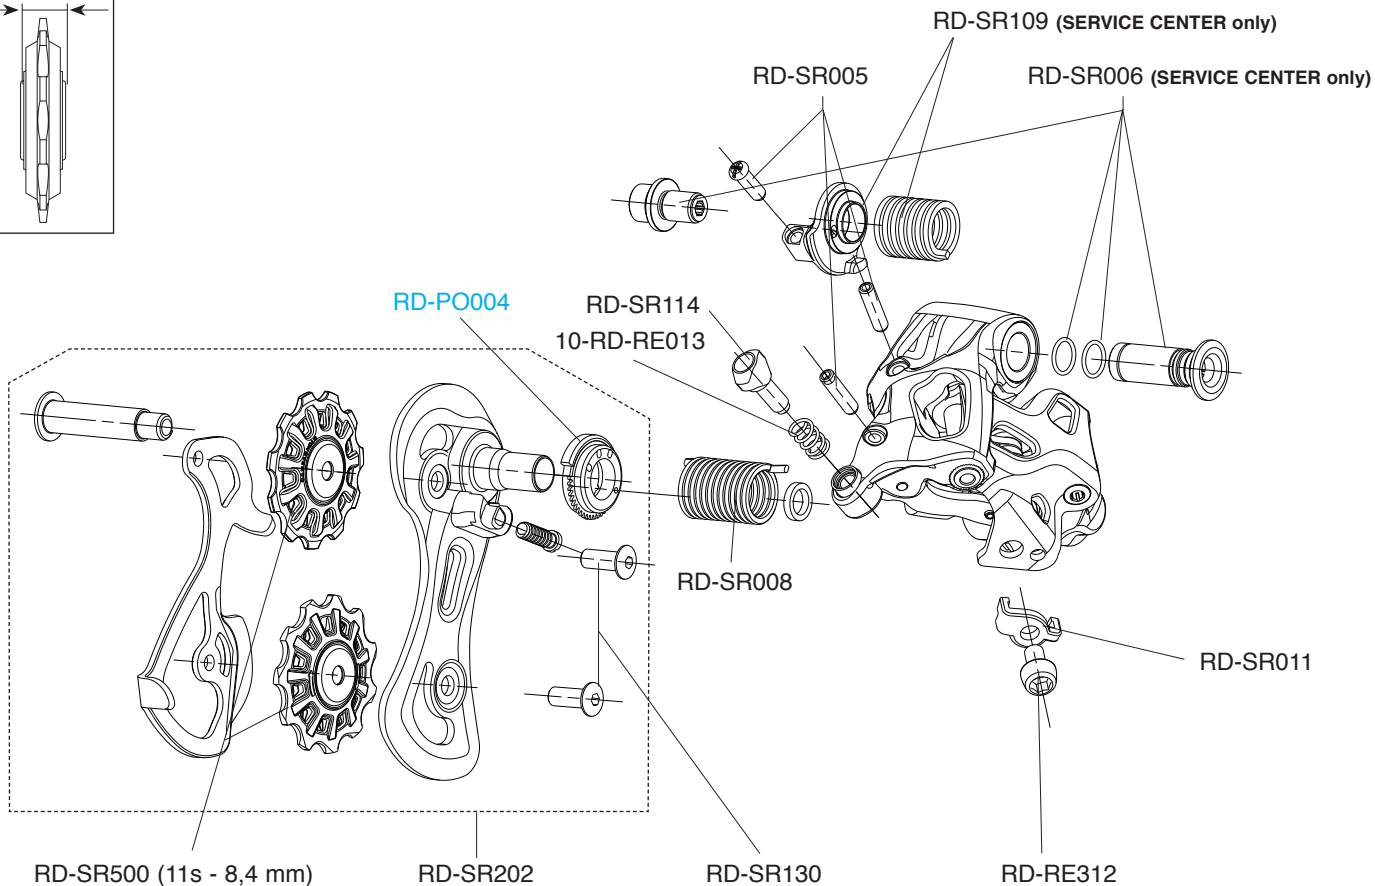

SUPER RECORD 11S