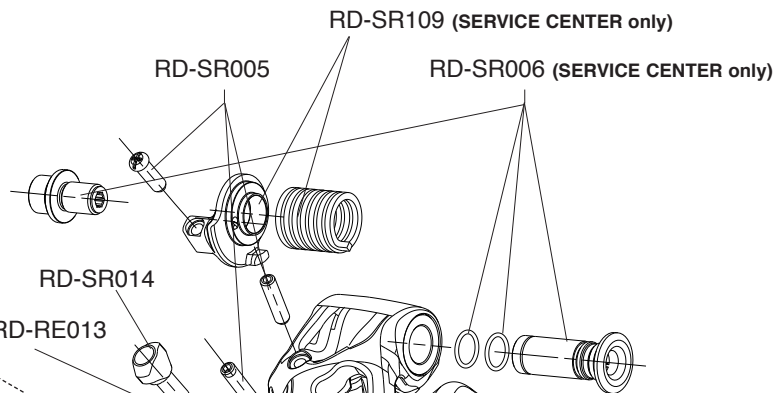

CHORUS 11S

RD-CH500 (11s - 8,4 mm)

RD-CH602

RD-CH030

5-RD-RE112