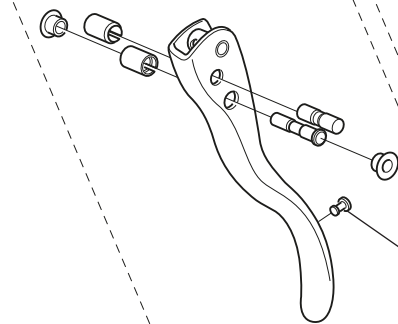

R: EC-SR004
L: EC-SR005

R: EC-SR247
L: EC-SR248